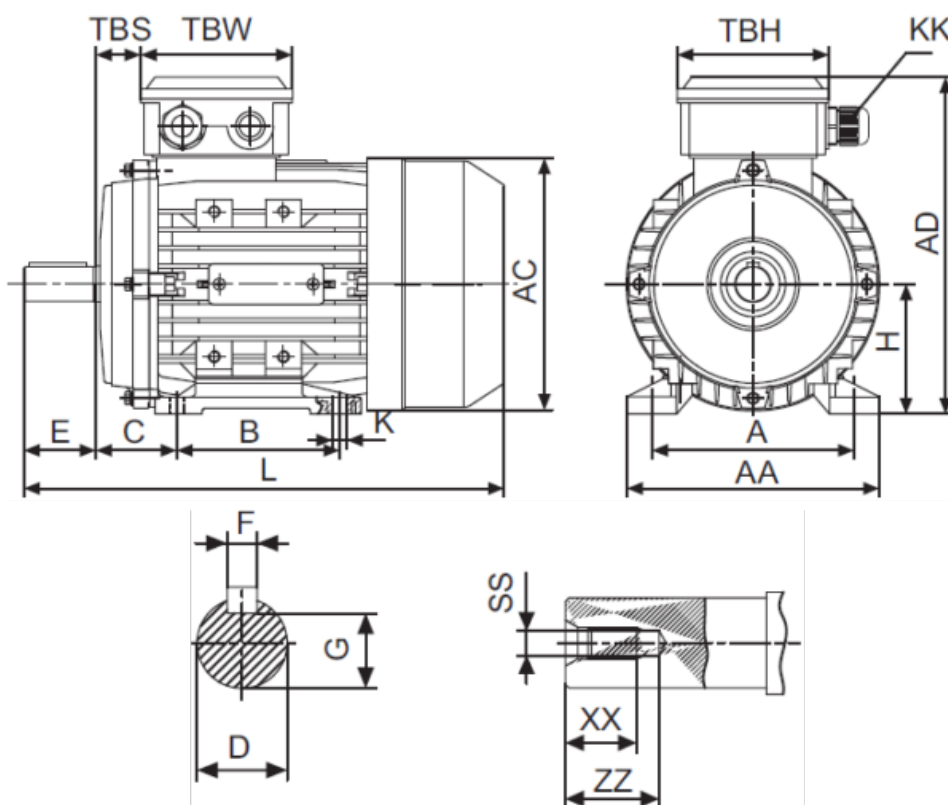

Varenummer: 2500641200940
 Beskrivelse: Kleedrive MS561-4 0.06kw 1400 o/min UL/CSA
 3x230/400V 50HZ IP55 B3

Mål

A = 90	F = 3	THW = -
AA = 110	G = 7.2	XX = 10
AC = Ø110	H = 56	ZZ = 14
AD = 152	KK = 1-M16X1.5	
B = 71	L = 196	
C = 36	SS = M4	
D = Ø9	TBH = 88	
E = 20	TBS = 14	